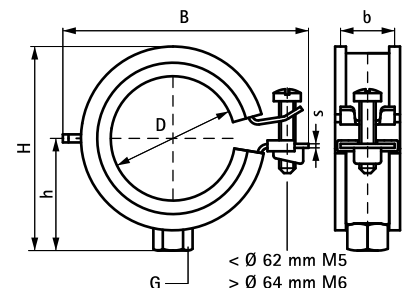

## BIS KSB1 Rørbøjler

til metalrør 13 - 63 mm

M8 - M8/10

(A 05 108)

### Funktioner og fordele

- 1-skrue rørbøjle
- med hurtigt låsesystem, type KSB
- rørbøjlen er nem at lukke med én hånd
- materiale: stål
- elforzinket
- lydisolerende indlæg, EPDM gummi, sort
- indlæg er resistent overfor aldring
- lydisolerende indlæg i henhold til DIN 4109
- støjrreduktion i henhold til ISO 3822-1 op til 23 dB(A)

Art.nr.	VVS nr.	D (mm)	D (°)	DN	G	B (mm)	H (mm)	h (mm)	b x s (mm)	F <sub>a,z</sub> (N)	Pakke1
3363014	018018114	13 - 14	1/4	8	M8	46	38	23	20 x 1,00	350	100
3363018	018018118	15 - 18	3/8	10	M8	46	38	23	20 x 1,00	350	100
3363023	018018123	20 - 23	1/2	15	M8	51	43	25	20 x 1,00	350	100
3363028	018018128	25 - 28	3/4	20	M8	57	48	28	20 x 1,00	450	100
3363035	018018135	32 - 35	1	25	M8	63	55	31	20 x 1,00	450	100
3363043	018018143	40 - 43	1 1/4	32	M8	72	63	35	20 x 1,25	600	100
3363051	018018151	48 - 51	1 1/2	40	M8	80	71	39	20 x 1,25	600	50
3363054	018018154	53 - 56	-	-	M8	85	76	42	20 x 1,25	600	50
3363062	018018162	58 - 63	2	50	M8	91	82	45	20 x 1,25	600	50
3362018	018018218	15 - 18	3/8	10	M8/10	46	46	31	20 x 1,00	350	100
3362023	018018223	20 - 23	1/2	15	M8/10	51	51	33	20 x 1,00	350	100
3362028	018018228	25 - 28	3/4	20	M8/10	57	56	36	20 x 1,00	450	100
3362035	018018235	32 - 35	1	25	M8/10	63	63	39	20 x 1,00	450	100
3362043	018018243	40 - 43	1 1/4	32	M8/10	72	71	43	20 x 1,25	600	100
3362051	018018251	48 - 51	1 1/2	40	M8/10	80	79	47	20 x 1,25	600	50
3362054	018018256	53 - 56	-	-	M8/10	85	84	50	20 x 1,25	600	50
3362062	018018263	58 - 63	2	50	M8/10	91	90	53	20 x 1,25	600	50